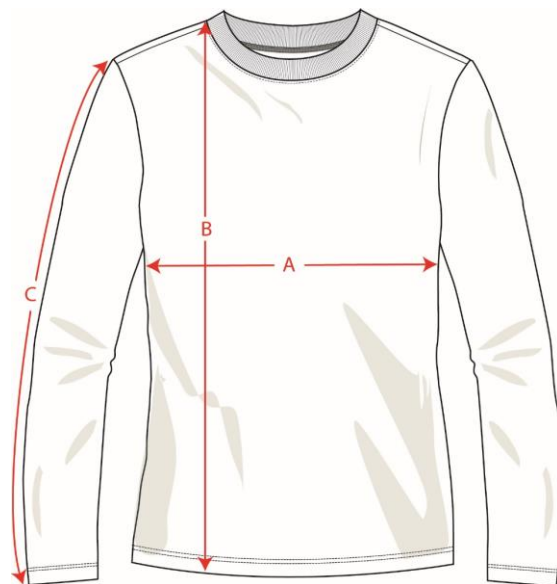

31200-900522 T-Shirt, langarm, Unisex

Größen/Sizes	110	116	122	128	134	140	146	152	158	164	170	S	M	L	XL
<b>A: 1/2 Brustweite/ Half Chest</b>	29,5 cm	31 cm	32,5 cm	34 cm	35,5 cm	37 cm	38,5 cm	40 cm	45,5 cm	47 cm	49,5 cm	52 cm	55 cm	58 cm	61 cm
<b>B: Länge Vorne/ Body Length Front</b>	44 cm	46 cm	48 cm	50 cm	52 cm	54 cm	56 cm	58 cm	60 cm	62 cm	66 cm	70 cm	72 cm	74 cm	75 cm
<b>C: Ärmellänge/ Sleeve Length</b>	43 cm	44 cm	45 cm	46 cm	47 cm	48 cm	49 cm	50 cm	56 cm	57 cm	61 cm	65 cm	66 cm	67 cm	68 cm